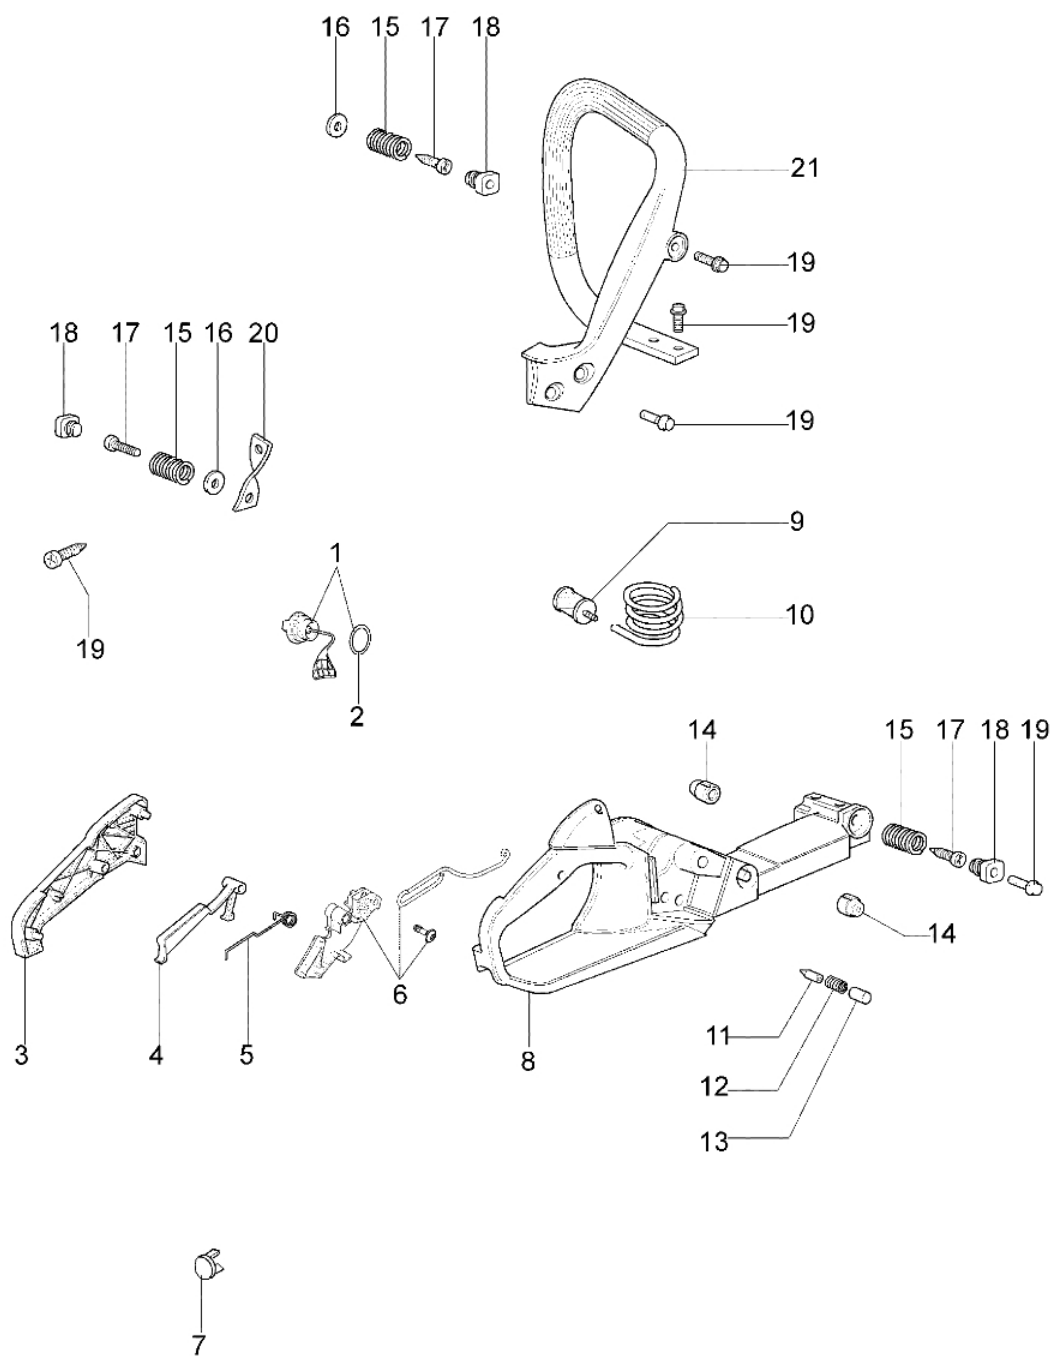

Bild Nr.	Anz.	Teilenummer	Beschreibung	Technische Nachricht
1	1	50052005R	Tankdeckel	
2	1	3049025	O-ring	
3	11	3960115R	Schraube	
4	1	50170009R	Deckel	
5	5	50070067A	Spannstange	
6	1	50170004R	Dichtung	
7	1	50170042R	Anschlag	
8	1	3960099R	Schraube	
9	1	097000229R	Ventiltank	
10	2	50050052	Stiftschraube	
11	1	50050049R	Rohr	
12	3	3960074	Schraube	
13	1	50180007AR	Oelpumpe	
14	1	094600369R	Schultz	
15	5	3860097	Schraube	
16	5	50050067	Distanzstück	
17	1	50172008R	Motorgehäuse	
18	1	50170149R	Oelfilter	
19	1	50170060AR	Hebel	
20	1	50170062R	Blech	
21	1	50160024	Schraube	
22	1	3960070	Schraube	
23	1	005000347A	Buchse	
24	1	50170032R	Deflector	
25	1	50170061R	Feder	
26	2	3933100R	Mutter	
27	1	50170132R	Halter	
28	1	50050056BR	Dichtung	
29	1	50170036R	Luft filter	
30	1	50170037AR	Deckel	
31	1	50110007R	Knopf	
32	1	2318756DR	Vergaser	
33	1	50172019R	Deckel	
34	1	50070126R	Distanzstück	
35	1	50170033R	Schultz	
36	1	50050133	Kettespannschr.	
37	1	50200122R	Luftfilter 40 micron (optional)	

Bild Nr.	Anz.	Teilenummer	Beschreibung	Technische Nachricht
1	1	50052005R	Tankdeckel	
2	1	3049025	O-ring	
3	1	50170024R	Deckel	
4	1	50050046AR	Hebel	
5	1	097000028R	Feder	
6	1	50170248A	Gashebelkit	BT4-143-06/10
7	1	50050072	Stopfen	
8	1	50172007R	Tank	
9	1	094600450R	Benzinfilter	
10	1	50170152R	Rohr	
11	1	094500577A	Ventil	
12	1	094500575R	Feder	
13	1	50050071	Ventiltank	
14	3	50010061R	Stossdaempfer	
15	3	50050047AR	Feder	BT4-140-10/09
16	7	3918010R	Scheibe	
17	3	3960115R	Schraube	
18	3	50170034R	Halter	
19	7	3960099R	Schraube	
20	1	50050123R	Band	
21	1	50170026R	Handgriff	