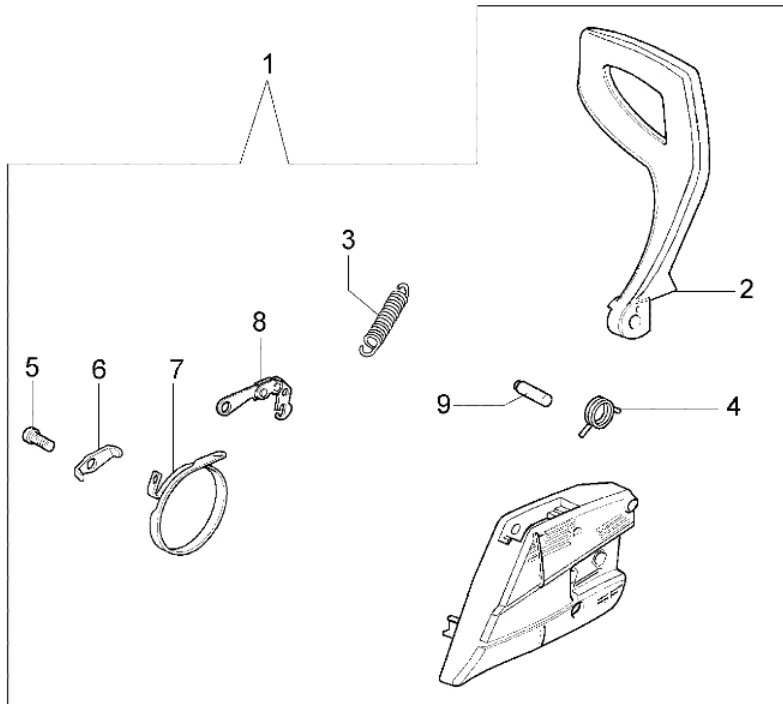

Bild Nr.	Anz.	Teilenummer	Beschreibung	Technische Nachricht
1	1	50052005R	Tankdeckel	
2	1	3049025	O-ring	
3	1	50170024R	Deckel	
4	1	50050046AR	Hebel	
5	1	097000028R	Feder	
6	1	50170248A	Gashebelkit	BT4-143-06/10
7	1	50050072	Stopfen	
8	1	50172007R	Tank	
9	1	094600450R	Benzinfilter	
10	1	50170152R	Rohr	
11	1	094500577A	Ventil	
12	1	094500575R	Feder	
13	1	50050071	Ventiltank	
14	3	50010061R	Stossdaempfer	
15	3	50050047AR	Feder	BT4-140-10/09
16	7	3918010R	Scheibe	
17	3	3960115R	Schraube	
18	3	50170034R	Halter	
19	7	3960099R	Schraube	
20	1	50050123R	Band	
21	1	50170026R	Handgriff	

Bild Nr.	Anz.	Teilenummer	Beschreibung	Technische Nachricht
1	1	50170128R	Kettenkasten kpl.	
2	1	50170040R	Schultz	
3	1	095000219R	Feder	
4	1	50010088AR	Feder	
5	1	3960070	Schraube	
6	1	50050125R	Blech	
7	1	50050039	Bremsband	
8	1	097000146	Hebel	
9	1	50050064	Stift	
10	1	004000352	Scheibe	
11	2	50010148R	Mutter	
12	1	094500029	Feder	
13	1	094000129AR	Kupplung	
14	1	50050136A	Kettenrad 3/8	
15	1	004400285	Scheibe	
16	1	50050025	Schnecke 3/8	
17	1	50030372	Lager	